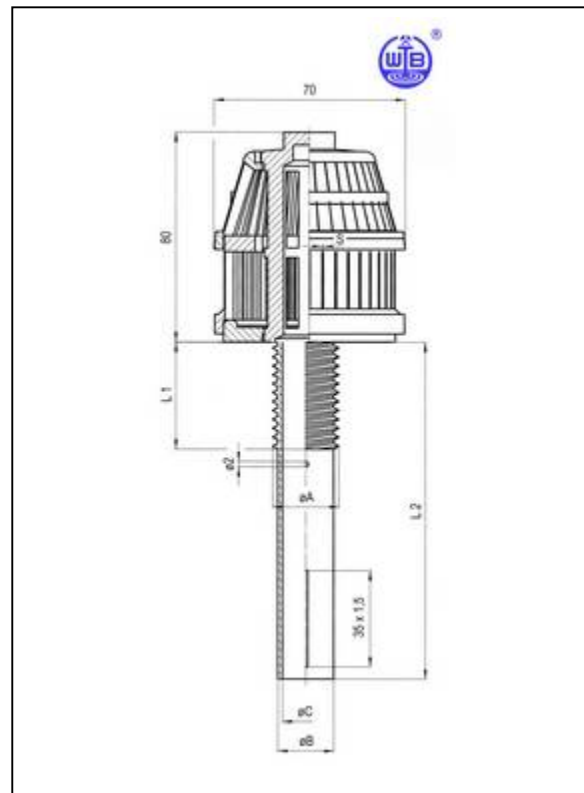

Korbfilterdüsen Typ DA

Basket filter nozzle Type DA

L2 = Standard 120 mm inkl. Gewinde
 = Standard 120 mm incl. thread
 = Standard 120 mm incl. filetage
 = Standard 120 mm incl. rosca

B = 20 mm
 C = 17 mm

Korbfilterdüse Typ DA

Schlitze Slots Fentes Ranuras Aberturas

Anzahl	Breite	Länge	
80	0,2	44	= 7,04 cm ²
80	0,3	44	= 10,56 cm ²

Gewinde Thread Filetage Rosca

TYP		A (mm)	L1 (mm)													
			14	15	18	20	25	30	40	50	60	65	70	80		
METRIC																
S 1	M 24	24		✓		✓		✓	✓	✓	✓					
S 2 f	M 27 x 2,0	27										✓				
S 2 g	M 27 x 2,5	27						✓	✓	✓	✓					
S 3	M 30	30						✓			✓					
WITHWORTH																
S 10	1"	25,4				✓	✓	✓	✓	✓	✓					
S 19	1 1/8"	28,6		✓												
S 4	1 1/4"	31,8				✓	✓	✓	✓	✓	✓					✓
S 9	1 3/8"	34,9		✓				✓								
BSP GAZ																
S 5	R 3/4"	26,4				✓		✓	✓	✓	✓					
S 17	R 7/8"	30,2							✓							
S 8	R 1"	33,2	✓		✓	✓	✓	✓	✓	✓	✓			✓	✓	