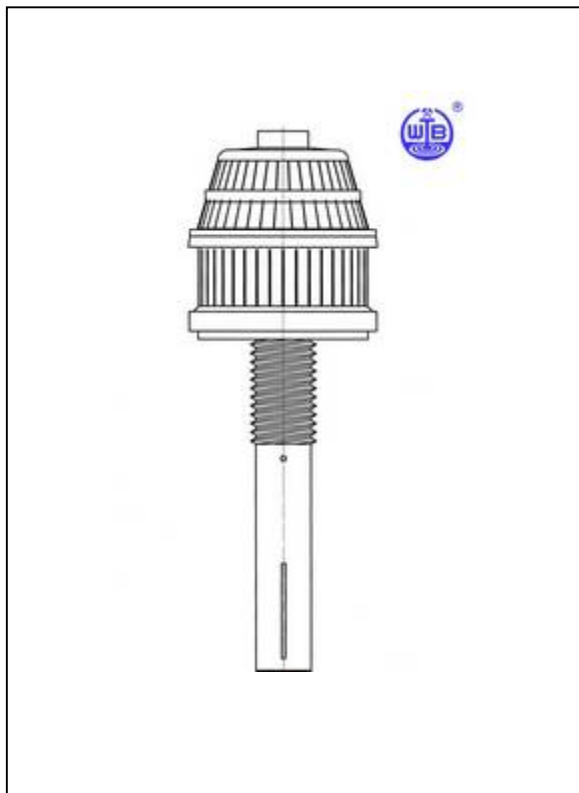

Korbfilterdüsen Typ DA

Basket filter nozzle Type DA

L2 = Standard 120 mm inkl. Gewinde
 = Standard 120 mm incl. thread
 = Standard 120 mm incl. filetage
 = Standard 120 mm incl. rosca

B = 20 mm
 C = 17 mm

Korbfilterdüse Typ DA

Schlitze Slots Fentes Ranuras Aberturas

Anzahl	Breite	Länge	
80	0,2	44	= 7,04 cm ²
80	0,3	44	= 10,56 cm ²

Gewinde Thread Filetage Rosca

TYP		A (mm)	L1 (mm)													
			14	15	18	20	25	30	40	50	60	65	70	80		
METRIC																
S 1	M 24	24		✓		✓		✓	✓	✓	✓					
S 2 f	M 27 x 2,0	27										✓				
S 2 g	M 27 x 2,5	27						✓	✓	✓	✓					
S 3	M 30	30						✓			✓					
WITHWORTH																
S 10	1"	25,4				✓	✓	✓	✓	✓	✓					
S 19	1 1/8"	28,6		✓												
S 4	1 1/4"	31,8				✓	✓	✓	✓	✓	✓					✓
S 9	1 3/8"	34,9		✓				✓								
BSP GAZ																
S 5	R 3/4"	26,4				✓		✓	✓	✓	✓					
S 17	R 7/8"	30,2							✓							
S 8	R 1"	33,2	✓		✓	✓	✓	✓	✓	✓	✓			✓	✓	

Polsterrohr Tube Tuyau Tubo

L2	nach Wunsch
----	-------------

Material / material / matériau / materiale / material:

PPN	PPH	PVDF
------------	------------	-------------